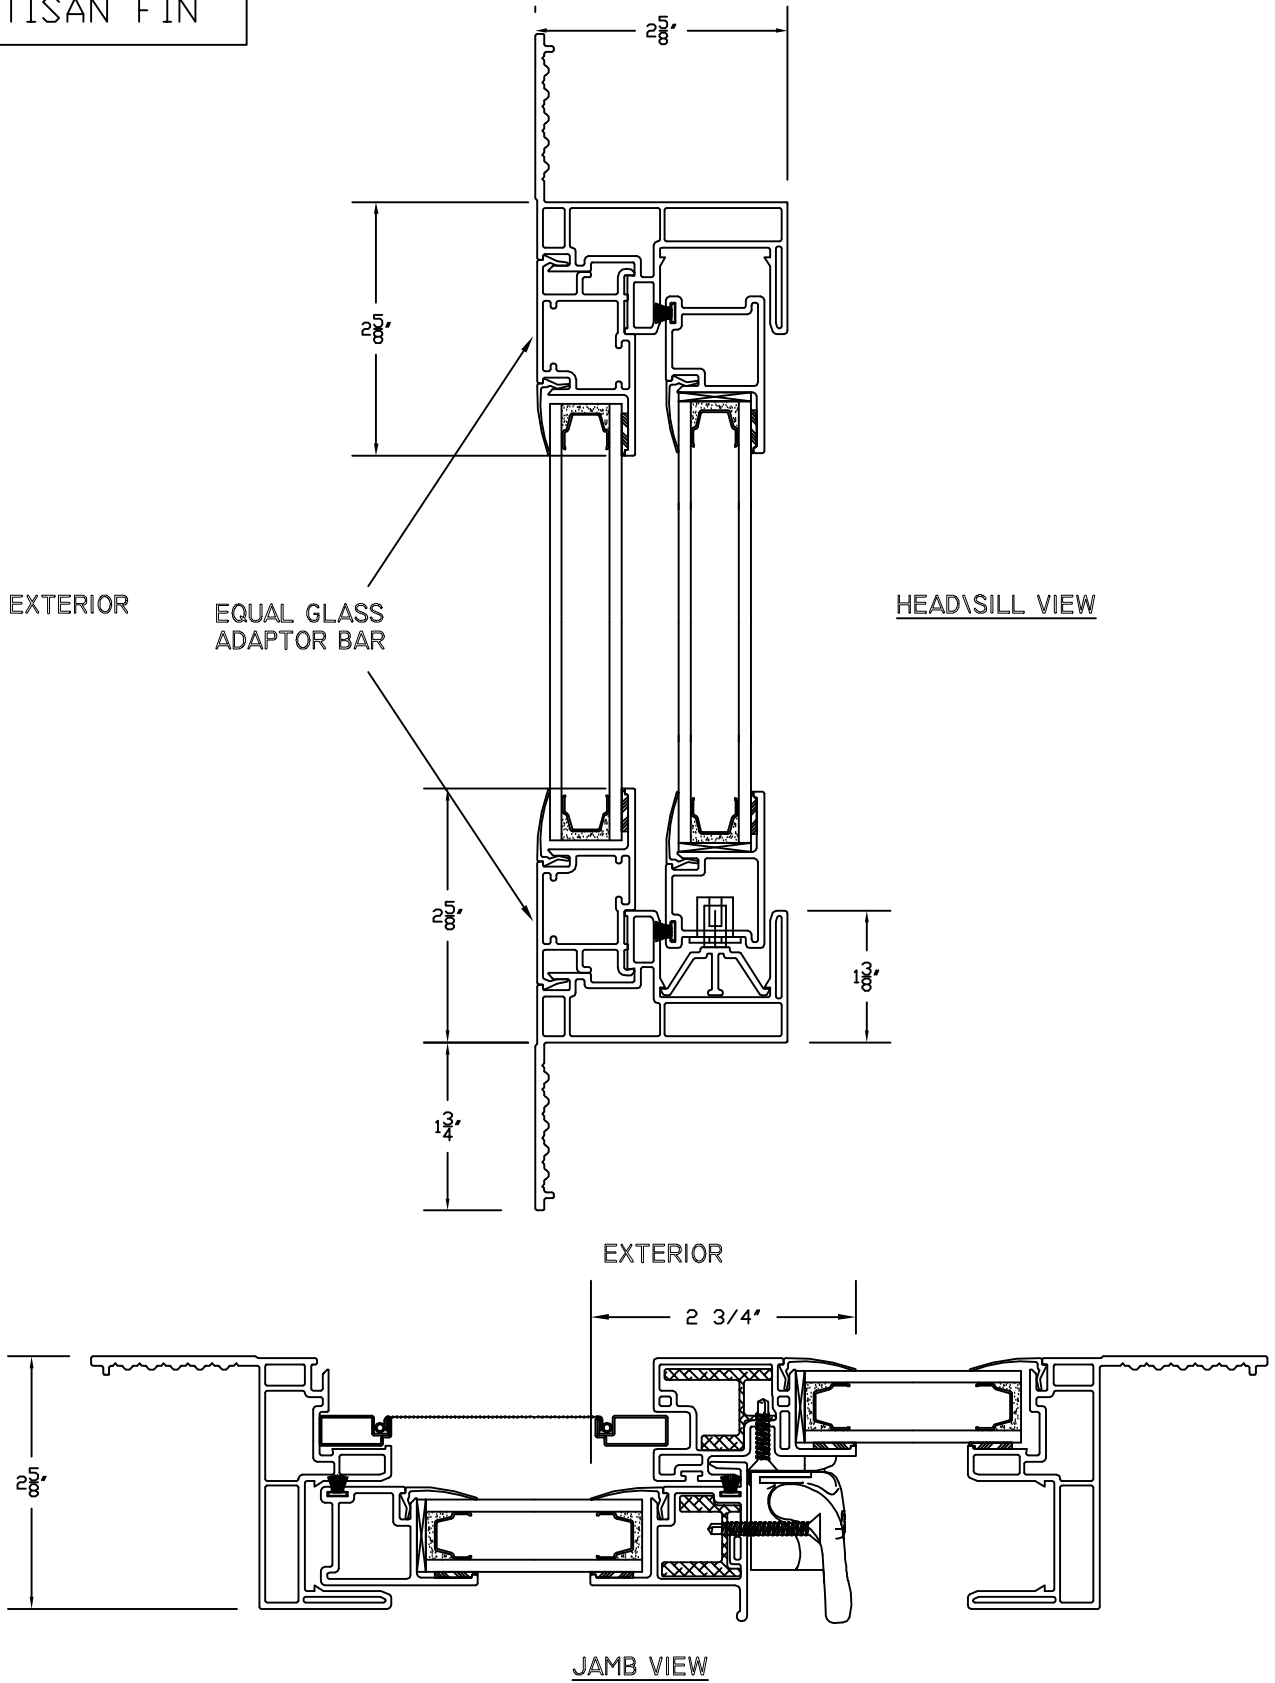

ARTISAN FIN

810 STUCCO FIN XO

SCALE: 6" = 1' (1/2 SCALE)